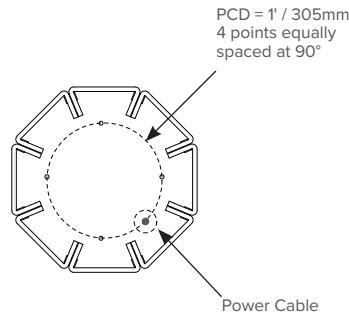

LUXBOX USA INC × (P)+1 (415) 871 0448 × USA@LUXBOX.COM
 LUXBOX PTY LTD × (P)+61 7 3257 2822 × INFO@LUXBOX.COM
 WWW.LUXBOX.COM

VAPOR ECHO CYLINDER (LX-VEC)

TYPE:

PRODUCT DIMENSIONS

TOP VIEWS

SIDE VIEWS

SMALL