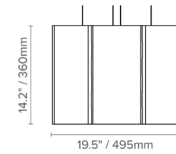

LUXBOX USA INC × (P)+1 (415) 871 0448 × USA@LUXBOX.COM
 LUXBOX PTY LTD × (P)+61 7 3257 2822 × INFO@LUXBOX.COM
 WWW.LUXBOX.COM

VAPOR ECHO CYLINDER (LX-VEC)

TYPE:

PRODUCT DIMENSIONS

TOP VIEWS

SIDE VIEWS

SMALL